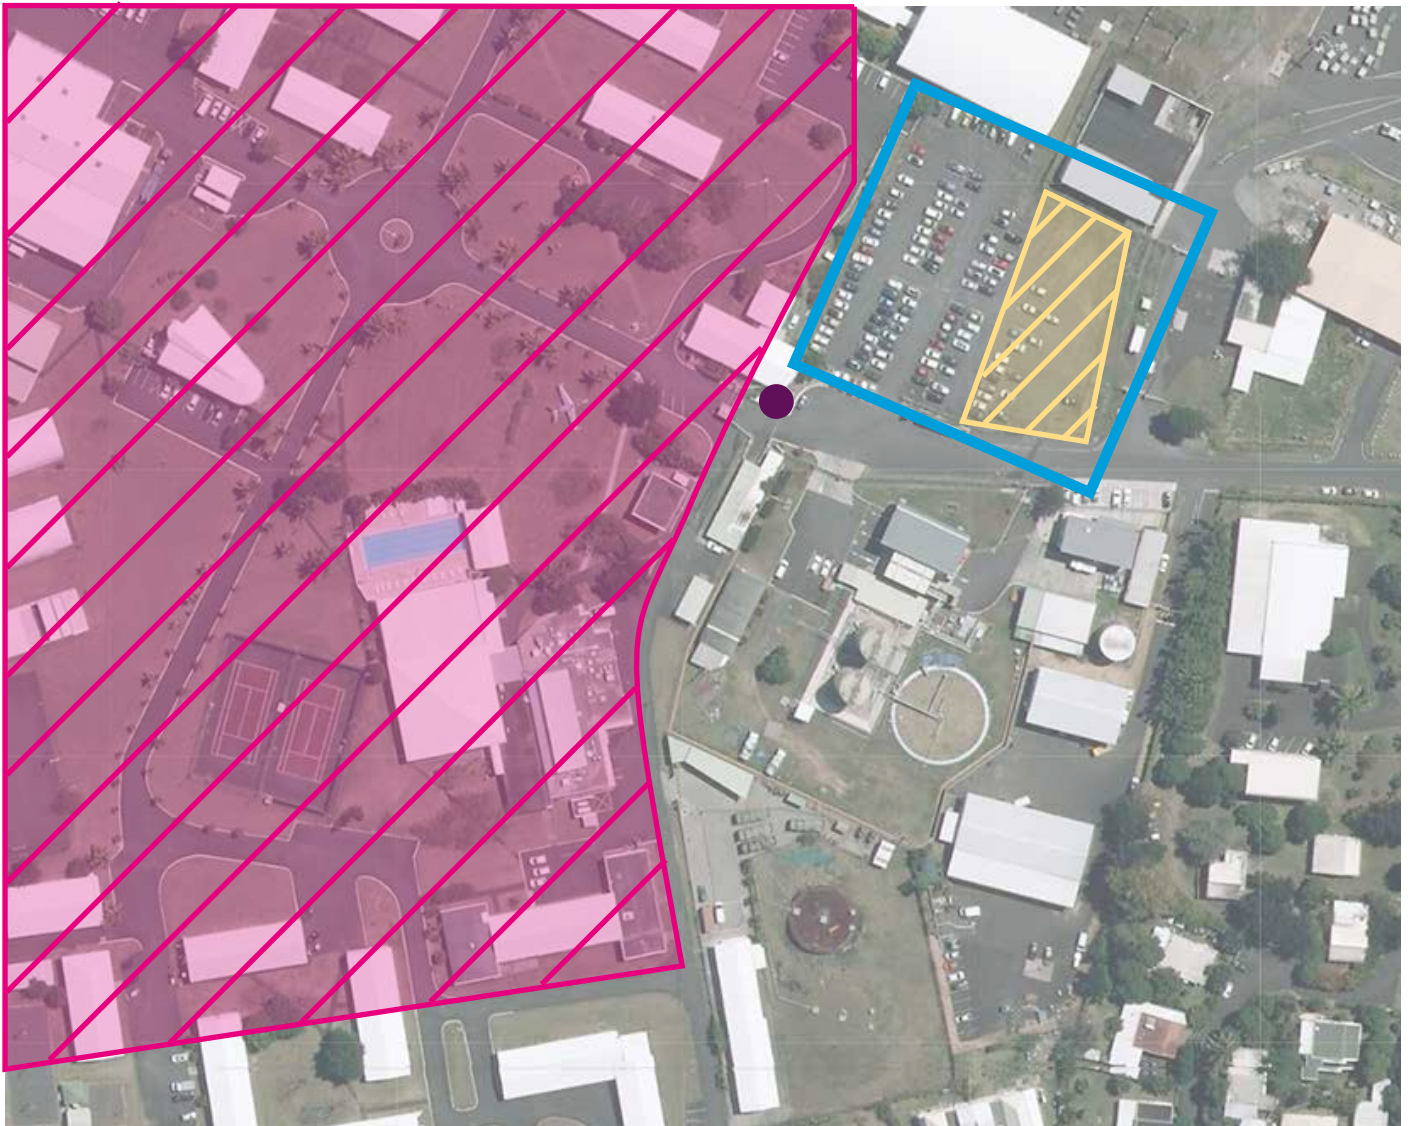

7h30-8h30: accueil exposants

8h30-18h: Forum

- circuit voitures
- circuit bus

Dépose minute

Les véhicules ne sont pas autorisés à rester sur le site de la base aérienne, donc pour les exposants un système de dépose minute est mis en place de 7h30 à 8h20.

Les véhicules iront par la suite sur le parking. Toute personne entrant dans la base doit être munie d'une pièce d'identité.

FORUM DES MÉTIERS DE L'AIR

- Plan de circulation -

Détachement Ar 181 (DA 181)